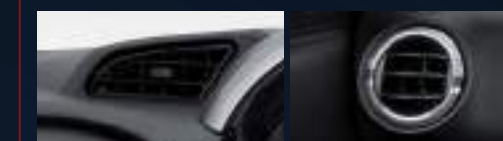

STYLISH COMPACT DESIGN

Tangguh di jalan dengan look kekinian, Suzuki S-Presso makin *sporty & stylish* dengan desain yang *bold* dan variasi warna *super catchy*

Headlamp with Turning Signal

Desain lampu depan yang keren bikin perjalanan malam hari lebih fokus dan terang

Rear Spoiler & High Mount Stop Lamp

Sporty look dan buat perjalanan makin aman!

Rear Defogger

Bebas embun di kaca belakang biar *trip* makin *fun*

Chrome Front Grille

Grille *sporty* yang udah pasti *stylish*

Rear Skid Plate

Bumper belakang jadi aman dan *sporty*

Rear Combination Lamp

Desain baru makin *stylish & fungsional*

Body Color Outside Mirror

Kaca spion kece warna *single-tone*

Side & Wheel Arch Cladding

Aksen *chrome* samping bikin *feel SUV* makin berasa!

Lower Radiator Cover

Warna hitam bikin *look SUV sporty* banget!

Front Skid Plate

Bumper depan jadi aman dengan lapisan *silver*

Dual Tone Alloy Wheel 14"

Desain *edgy* bikin yang lain ngelirik tiap kamu lewat

1.0 Petrol Engine (K10B)

Mesin 998 CC yang *smooth* dan efisien

SAFETY & PROTECTION

Selain *sporty*, S-Presso juga lengkap dengan fitur *safety* yang bikin perjalanan ke mana aja bebas *worry!*

ABS

Tetap aman dengan sistem pengereman yang canggih

HEARTECT Platform

Desain kerangka baru yang lebih ringan & kokoh buat kamu *ready to go!*

STRONG PERFORMANCE

Performa luar biasa buat jalan-jalan ke mana aja!

Transmission Options

Pilih pengalaman nyetir seru versi kamu!

Rear Parking Sensor

Sensor parkir yang aman dan responsif

Dual SRS Airbag

Perlindungan aman dari benturan depan

Fire Extinguisher

Hangout jadi aman dengan pemadam api ringan

Spacious Luggage

Bawa barang apa aja pasti muat banyak

Silver Door Ornament

Bikin suasana kabin jadi makin *stylish*

Louver A/C

Balutan warna hitam & silver bikin *look* makin *edgy*

Adjustable Seat