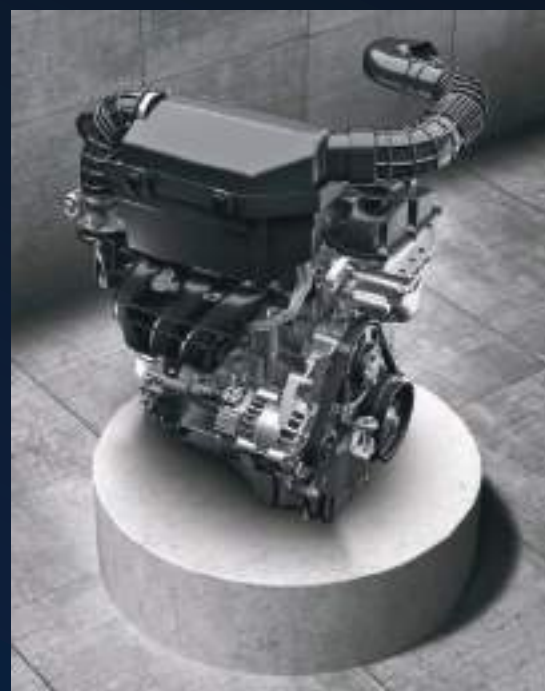

Dual Tone Alloy Wheel 14"

Desain *edgy* bikin yang lain ngelirik tiap kamu lewat

1.0 Petrol Engine (K10B)

Mesin 998 CC yang *smooth* dan efisien

SAFETY & PROTECTION

Selain *sporty*, S-Presso juga lengkap dengan fitur *safety* yang bikin perjalanan ke mana aja bebas *worry!*