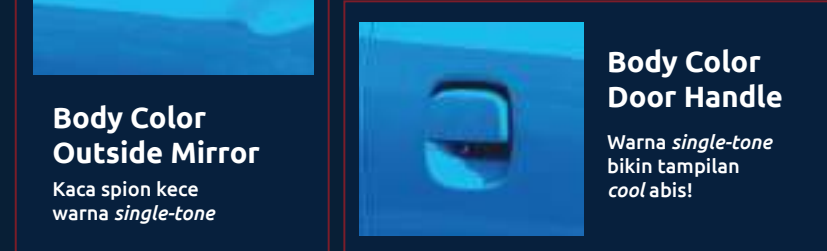

SELECTION OF COLORS

Sizzle Orange

Solid Fire Red

Pearl Starry Blue

Granite Gray Metallic

Silky Silver Metallic

White

Catatan: Untuk peningkatan dan penyesuaian dengan perkembangan teknologi, spesifikasi ini sewaktu-waktu dapat berubah tanpa pemberitahuan terlebih dahulu.

Chrome Front Grille

Grille *sporty* yang udah pasti *stylish*

Rear Skid Plate

Bumper belakang jadi aman dan *sporty*

Rear Combination Lamp

Desain baru makin *stylish & fungsional*

Body Color Outside Mirror

Kaca spion kece warna *single-tone*