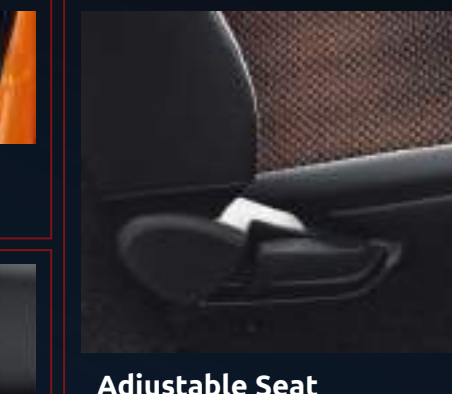

Spacious Luggage

Bawa barang apa aja pasti muat banyak

Silver Door Ornament

Bikin suasana kabin jadi makin *stylish*

Louver A/C

Balutan warna hitam & silver bikin *look* makin *edgy*

Adjustable Seat

Duduk dijamin nyaman sejauh apapun perjalanan